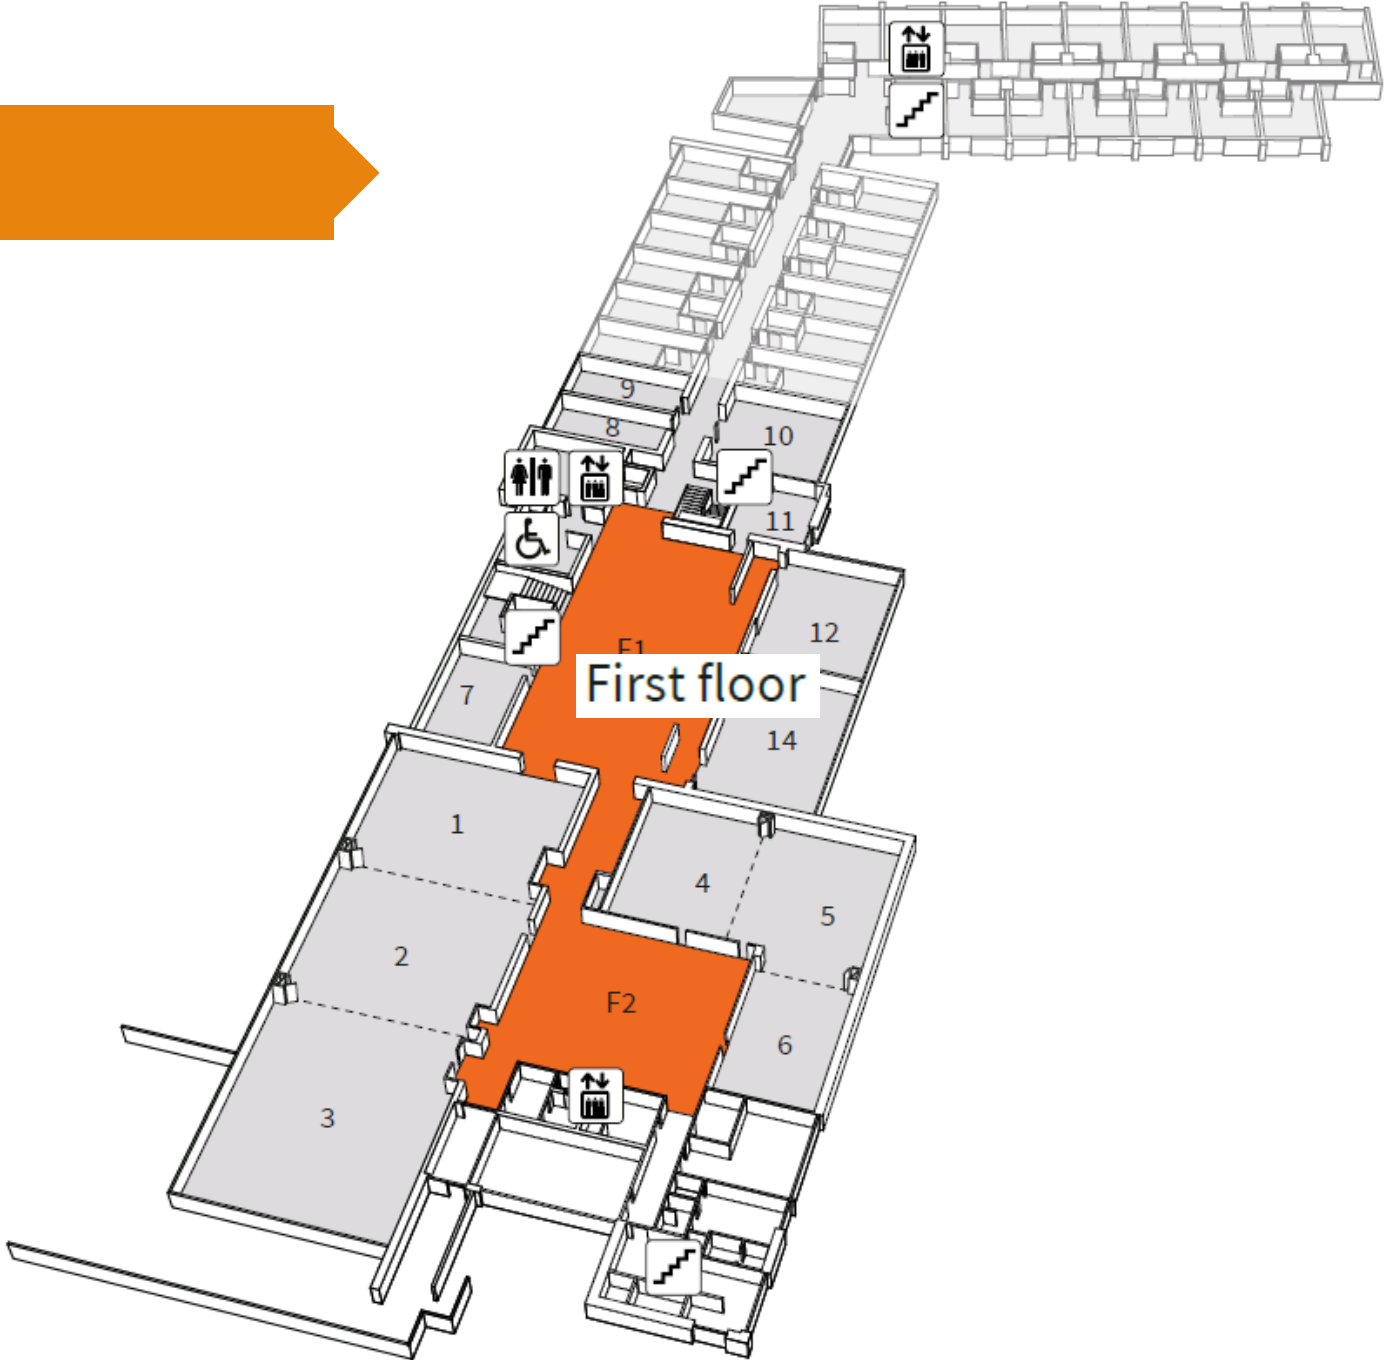

# FLOOR PLAN

MEET  
WORK  
STAY

Ground floor

# FLOOR PLAN

MEET  
WORK  
STAY

# CAPACITY CHART

1/1

Room	 Theatre	 U-shape	 Boardroom	 Cabaret	 Classroom	 Dinner	 Reception	M2	Length	Width	Height
1	60	22	28	36	40	28	80	80	7,8	10,3	3
2	60	22	28	36	10	28	80	80	7,8	10,3	3
3	93	30	40	80	60	60	120	120	11,5	10,3	3
4	35	16	24	30	24	25	50	50	7,9	6,5	3
5	35	16	24	30	24	25	50	50	7,9	6,5	3
6	27	X	16	X	20	16	40	40	7,5	5,3	3
7	X	X	10	X	X	X	X	25	6,3	4,1	3
8	12	X	6	X	X	X	20	20	6	3	2,6
9	12	X	6	X	10	10	20	20	6	3	2,6
10	26	12	18	20	20	20	40	40	6,3	6,8	2,6
11	X	X	6	X	X	10	20	20	4,3	5	3,1
1+2	130	42	54	100	70	80	165	165	16	10,3	3
1+2+3	250	X	X	180	150	140	285	285	27,5	10,3	3
2+3	177	60	65	130	110	100	205	205	19,7	10,3	3
4+5	80	30	34	60	50	50	100	100	15,8	6,5	3
4+5+6	X	X	X	X	X	70	140	140	L-shape	L-shape	3
5+6	X	X	X	X	X	45	90	90	L-shape	L-shape	3
Board Room 1	X	X	12	X	X	X	X	50	8,3	6	3,1
Board Room 2	X	X	12	X	X	X	X	50	8,3	6	3,1
Work Room 1	X	X	8	X	X	X	X	20	5,5	3,5	3
Work Room 2	X	X	8	X	X	X	X	20	4,5	4,5	3
Exhibition Space	X	X	X	X	X	X	X	172	17	10	2,6